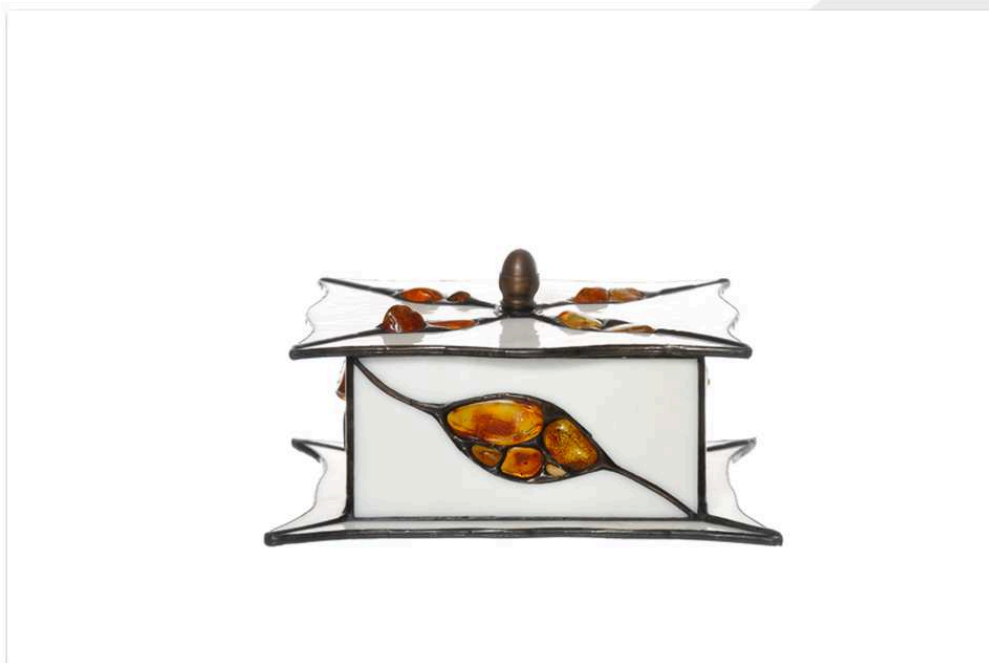

OTHR-300012

Wysokość: 5cm

Podstawa: 11cm x 16cm

Użyte materiały:

szkło witrażowe, bursztyn naturalny

Inne informacje:

Szkatułka jest wykonana ze szkła witrażowego z dodatkiem naturalnego bursztynu. Zostały wykonane w technice witrażowej.